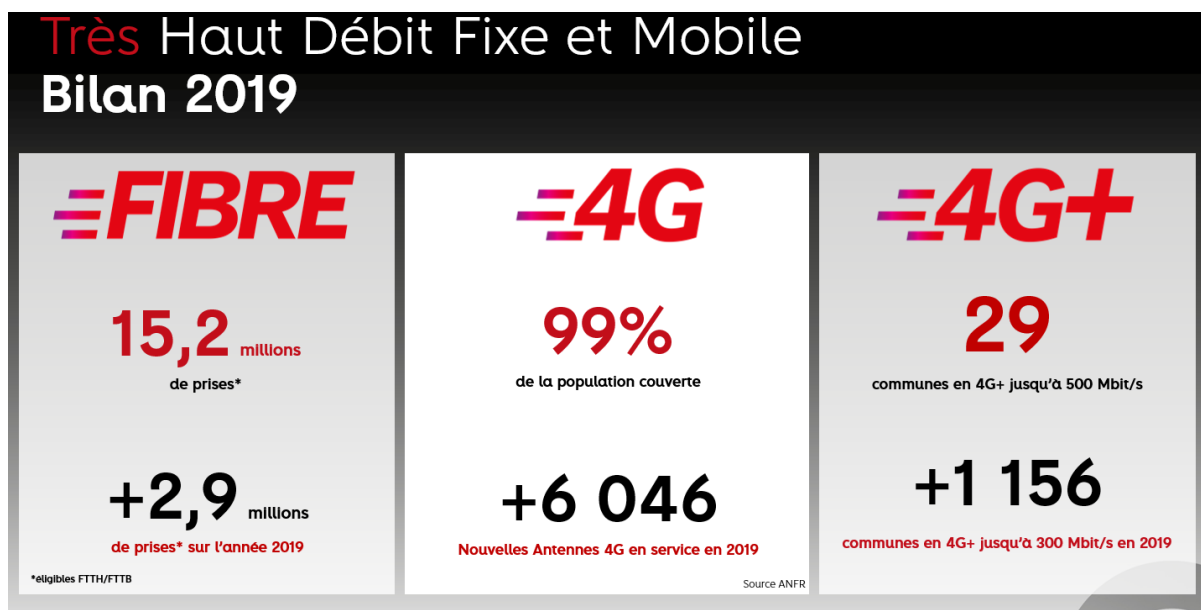

### TRÈS HAUT DÉBIT FIXE ET MOBILE

SFR poursuit ses déploiements massifs en fibre et 4G

DECEMBRE 2019

#### Très Haut Débit mobile

- 317 nouvelles antennes 4G déployées à fin décembre 2019.
- 826 nouvelles communes ouvertes en 4G+ et 16 en 4G sur Décembre.
- 76 nouvelles communes ouvertes en 4G+ jusqu'à 300 Mbit/s.
- 2 nouvelles communes ouvertes en 4G+ jusqu'à 500 Mbit/s
- Une nouvelle expérimentation 5G à Toulouse