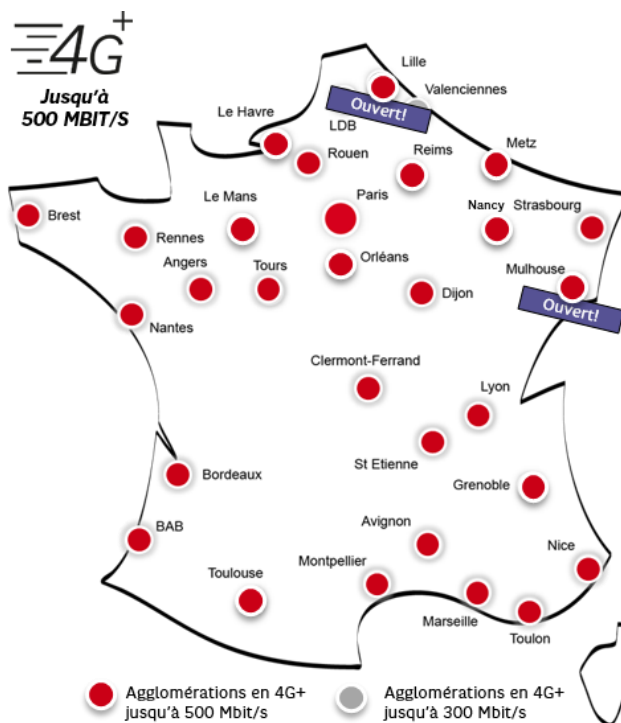

### 317 nouvelles antennes 4G déployées à fin décembre 2019.

En Décembre 2019, SFR a poursuivi l'extension de son réseau 4G avec la mise en service de 124 sites supplémentaires. Avec le déploiement de 317 nouvelles antennes 4G en décembre, SFR dispose désormais de 43 018 antennes sur le territoire. Au 30 septembre 2019, SFR couvrait 99 % de la population en 4G.

### 826 nouvelles communes ouvertes en 4G+ et 16 en 4G sur Décembre.

Désormais la 4G+ de SFR est disponible dans 17 166 communes et la 4G dans 31 420 communes. Par exemple, en décembre 2019 *Quichy-la-Ville (02)*, *Douzy (08)*, et *Jarret (65)* ont bénéficié de l'arrivée de la 4G+ (Voir liste en fin de communiqué).

### 76 nouvelles communes ouvertes en 4G+ jusqu'à 300 Mbit/s.

SFR poursuit ses investissements pour apporter à ses clients la 4G+ jusqu'à 300 Mbit/s qui offre un débit maximum théorique 3 fois supérieur à celui de la 4G. Cette technologie est maintenant disponible dans 2 302 communes, dont plus de 32 agglomérations.

### 2 nouvelles communes ouvertes en 4G+ jusqu'à 500 Mbit/s.

Après *Bordeaux, Lyon, Saint-Etienne, Marseille, Toulon, Nice, Montpellier, Avignon, Nantes, Tours, Paris, Strasbourg, Clermont-Ferrand, Angers, Rouen, Rennes* et *Bayonne-Anglet-Biarritz, Brest, Dijon, Grenoble, Orléans, Toulouse, Le Havre, Le Mans* et *Metz, Reims* et *Nancy* SFR accélère le déploiement de la 4G+ jusqu'à 500 Mbit/s avec en décembre 2019 l'ouverture des villes de *Lille* et *Mulhouse*, soit 29 communes au total.