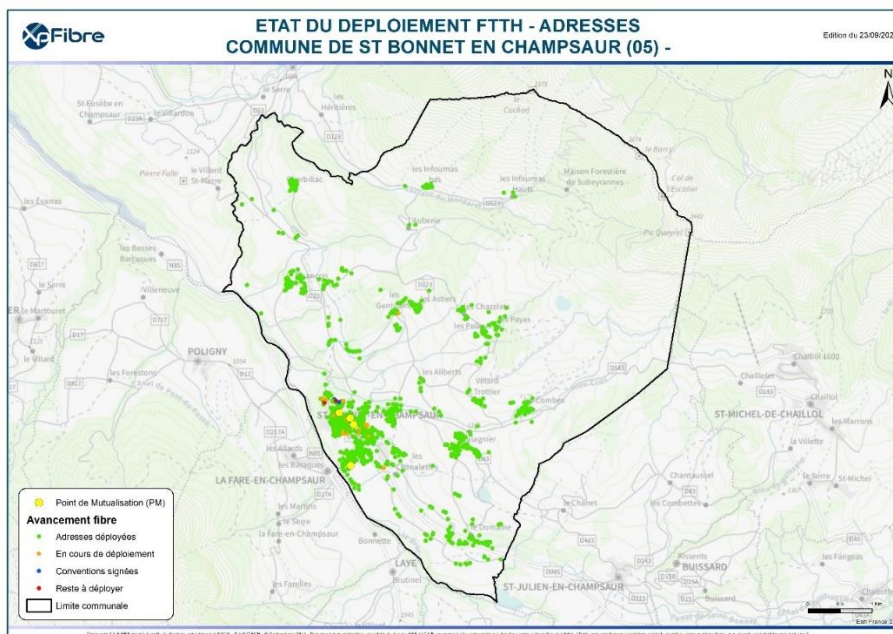

A propos de XpFibre - XpFibre.com

XpFibre est un opérateur d'infrastructure spécialisé dans la conception, la construction et l'exploitation de réseaux de fibre optique. XpFibre déploie, commercialise et assure la maintenance de plus de 7 millions de prises FTTH sur l'ensemble du territoire.

XpFibre intervient en Zone AMII (Appel à Manifestation d'Intention d'Investissement) et en zones AMEL (Appel à Manifestation d'Engagements Locaux) dans le cadre de déploiements en fonds propres et en zones RIP (Réseaux d'Initiative Publique) dans le cadre de Délégations de Service Public ou par le biais de Partenariats Public Privé aux projets d'aménagement numérique du territoire initiés par les collectivités territoriales.

Le capital de XpFibre est composé du fonds canadien OMERS, des fonds d'infrastructures du groupe français Axa, et du groupe allemand Allianz et d'Altice France.

Pour suivre l'actualité de XpFibre sur Twitter : [@XpFibre](#) - Rejoindre XpFibre sur LinkedIn : [@XpFibre](#)