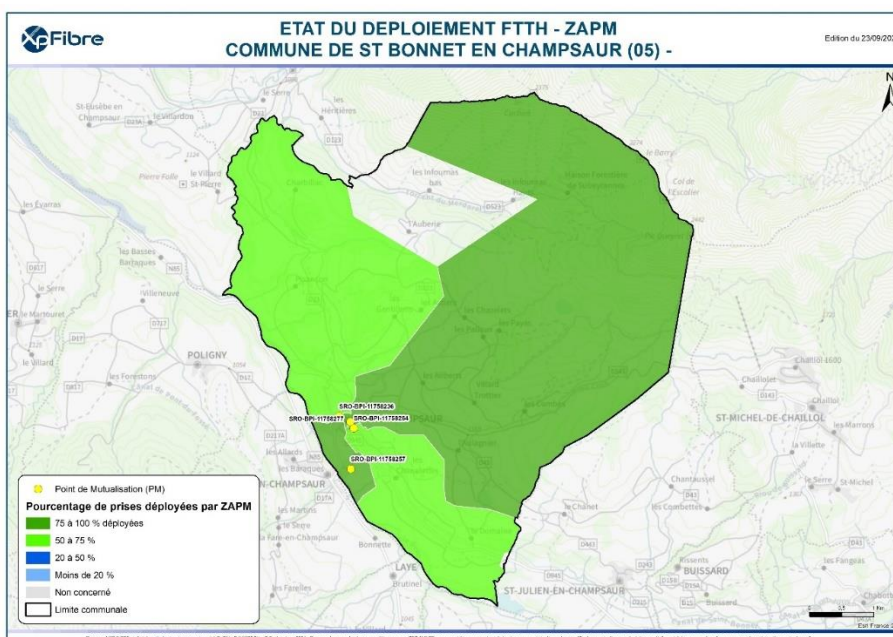

A propos de XpFibre - XpFibre.com

XpFibre est un opérateur d'infrastructure spécialisé dans la conception, la construction et l'exploitation de réseaux de fibre optique. XpFibre déploie, commercialise et assure la maintenance de plus de 7 millions de prises FTTH sur l'ensemble du territoire.

XpFibre intervient en Zone AMII (Appel à Manifestation d'Intention d'Investissement) et en zones AMEL (Appel à Manifestation d'Engagements Locaux) dans le cadre de déploiements en fonds propres et en zones RIP (Réseaux d'Initiative Publique) dans le cadre de Délégations de Service Public ou par le biais de Partenariats Public Privé aux projets d'aménagement numérique du territoire initiés par les collectivités territoriales.

Le capital de XpFibre est composé du fonds canadien OMERS, des fonds d'infrastructures du groupe français Axa, et du groupe allemand Allianz et d'Altice France.

Pour suivre l'actualité de XpFibre sur Twitter : [@XpFibre](#) - Rejoindre XpFibre sur LinkedIn : [@XpFibre](#)