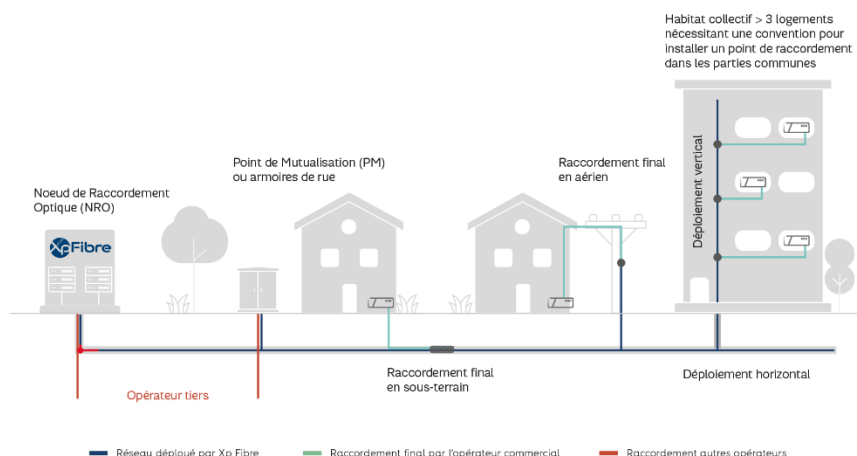

179 foyers déjà éligibles à la fibre à Mallefougasse

Après une phase d'études détaillées, XpFibre et ses partenaires ont déployé un réseau fibre à Mallefougasse à partir d'un Nœud de Raccordement Optique (NRO) installé sur la commune de Saint-Etienne-les-Orgues et d'un **Point de Mutualisation (PM) ou armoire de rue** installé sur la commune.

Ces équipements permettent d'apporter la Fibre à un groupe de 300 à 500 logements ou locaux professionnels, après qu'une desserte en Fibre soit tirée dans chaque rue, du Point de Mutualisation considéré vers chaque logement.

A date, près de **179 logements et locaux professionnels, soit près de 78% des habitants de la commune, sont d'ores et déjà éligibles à la fibre optique**. Les travaux de déploiement continuent afin que les **230 foyers de la ville** aient accès à la vitesse et à la performance de la fibre le plus rapidement possible.

SCHÉMA EXPLICATIF DU DÉPLOIEMENT DE LA FIBRE EN ZONE MOYENNEMENT DENSE