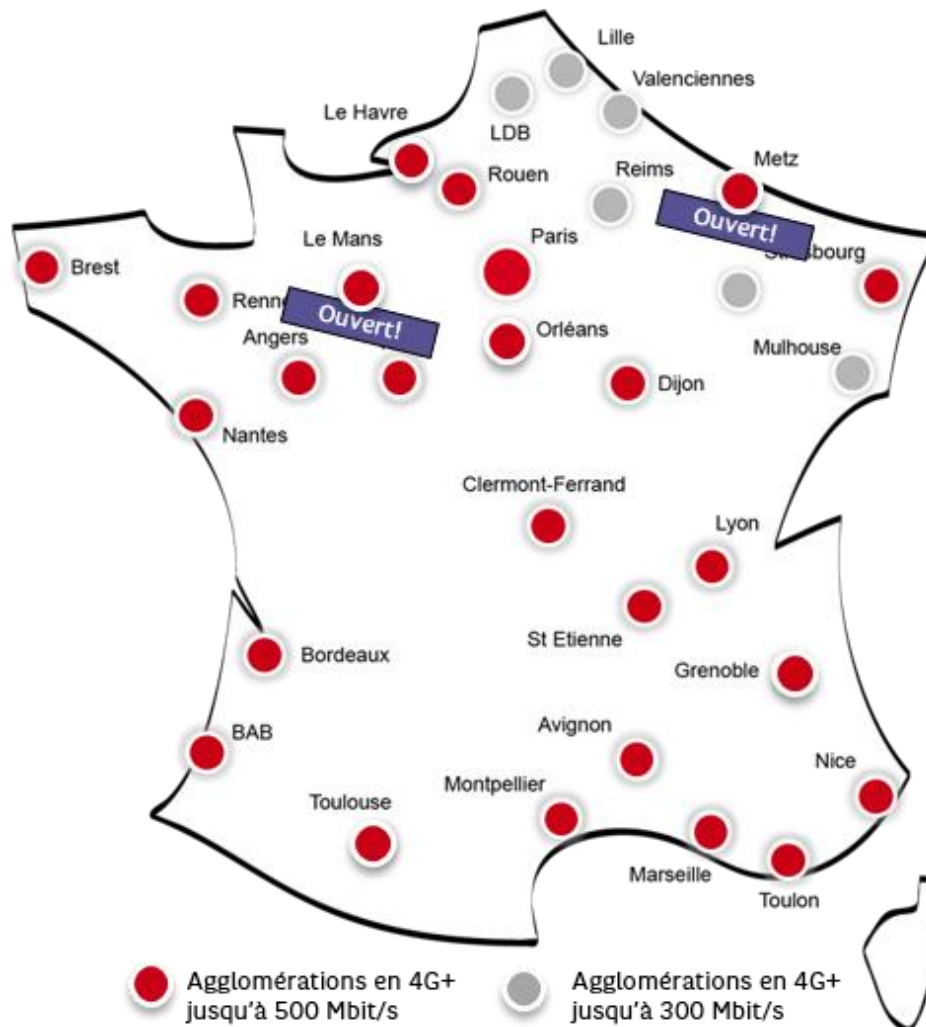

Très Haut Débit mobile :

366 nouvelles antennes 4G déployées à fin octobre 2019.

En octobre 2019, SFR a poursuivi l'extension de son réseau 4G avec la mise en service de 66 sites supplémentaires. Avec le déploiement de 366 nouvelles antennes 4G en octobre, SFR dispose désormais de 42 300 antennes sur le territoire. Au 30 octobre 2019, SFR couvre 99 % de la population en 4G.

588 nouvelles communes ouvertes en 4G+ et 10 en 4G sur octobre.

Désormais la 4G+ de SFR est disponible dans 15 689 communes et la 4G dans 31 390 communes. Par exemple, en octobre 2019 la *Chapelle-du-Bois-des-Faulx (27)*, *Grossoeuvre (27)*, *Pinay (42)* et *Ruhans (70)* ont bénéficié de l'arrivée de la 4G+ (Voir listes en fin de communiqué).

¹ Fibre avec terminaison optique ou coaxiale selon éligibilité

² Fibre avec terminaison optique ou coaxiale selon éligibilité

40 nouvelles communes ouvertes en 4G+ jusqu'à 300 Mbit/s.

SFR poursuit ses investissements pour apporter à ses clients la 4G+ jusqu'à 300 Mbit/s qui offre un débit maximum théorique 3 fois supérieur à celui de la 4G. Cette technologie est maintenant disponible dans 2 170 communes, dont plus de 32 agglomérations.

2 nouvelles communes ouvertes en 4G+ jusqu'à 500 Mbit/s

Après Bordeaux, Lyon, Saint-Etienne, Marseille, Toulon, Nice, Montpellier, Avignon, Nantes, Tours, Paris, Strasbourg, Clermont-Ferrand, Angers, Rouen, Rennes et Bayonne-Anglet-Biarritz, Brest, Dijon Grenoble, Orléans Toulouse, Le Havre SFR accélère le déploiement de la 4G+ jusqu'à 500 Mbit/s avec en octobre 2019 l'ouverture des villes de Le Mans et Metz, soit 25 communes au total.